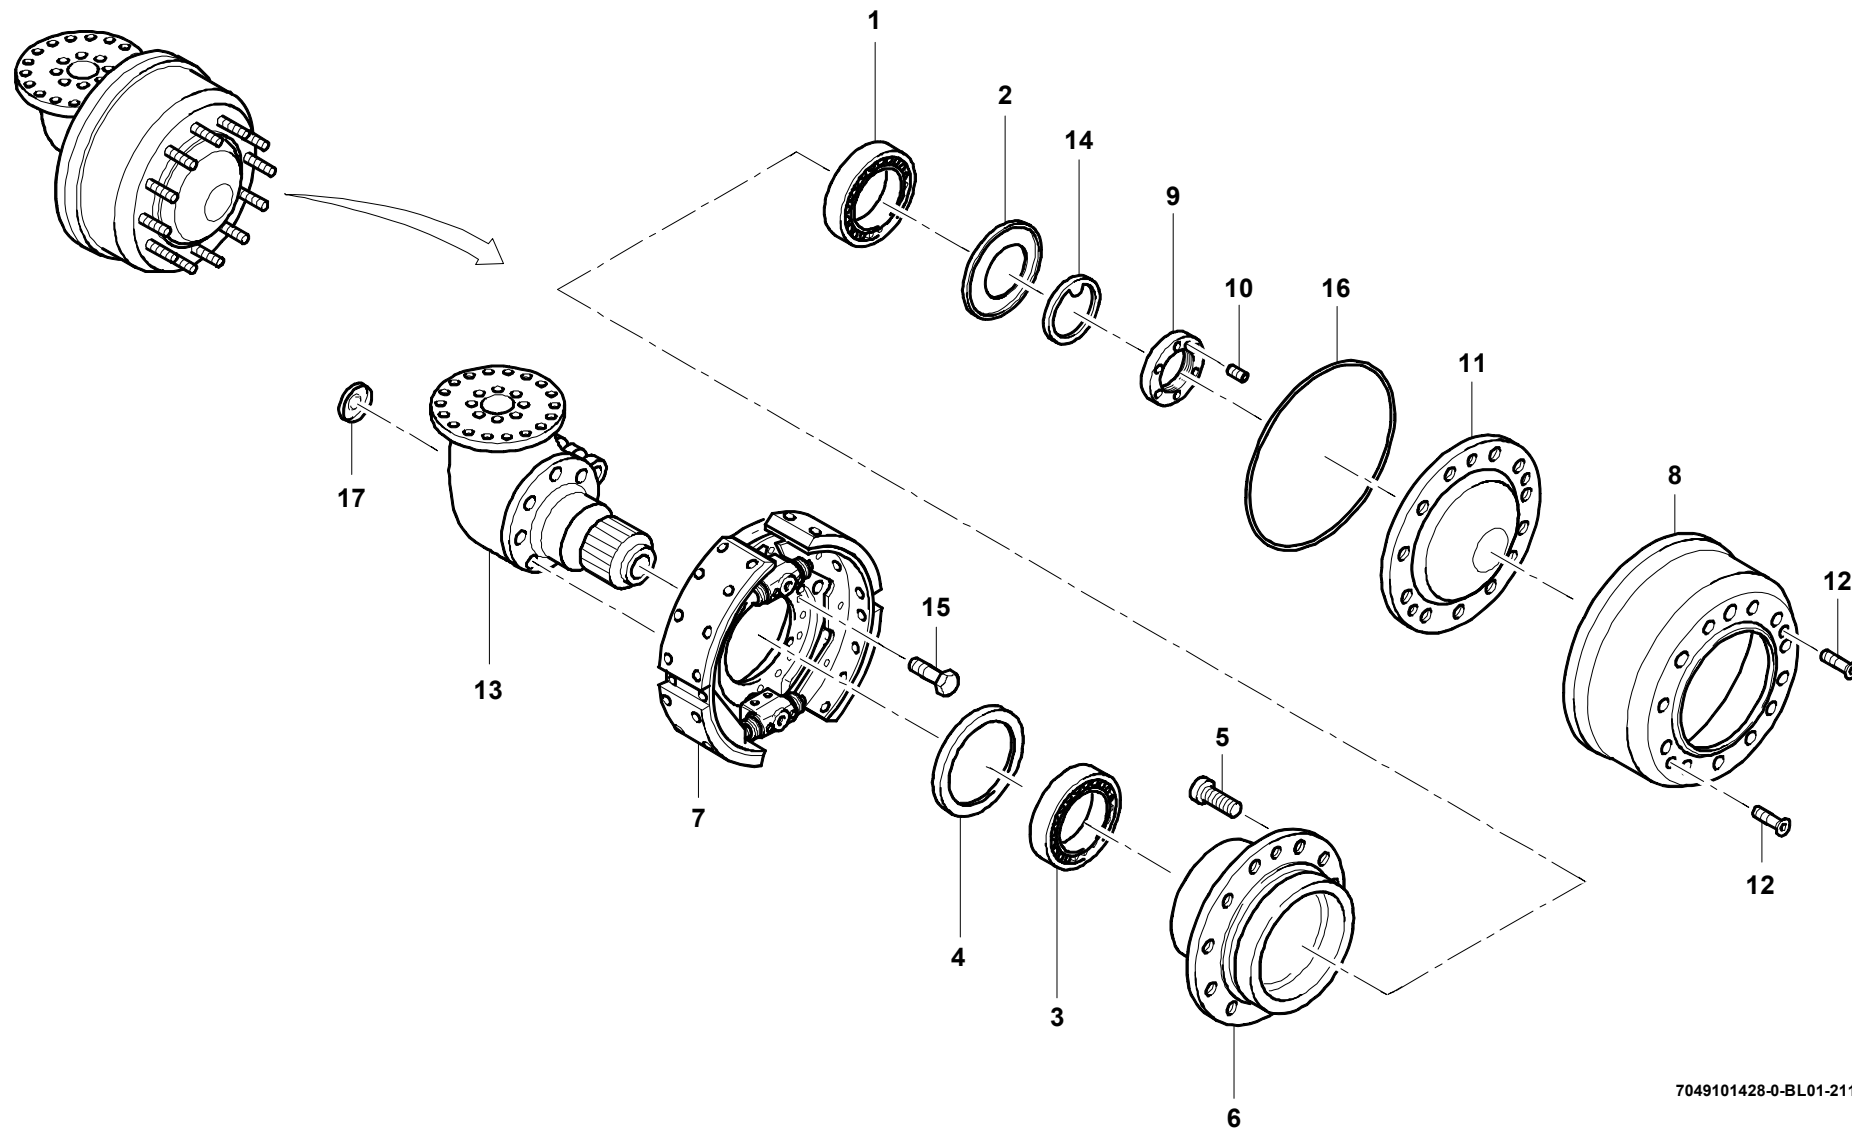

GROVE

LAUFRAD
WHEEL DRIVE

BILDТАFЕL
PICTORIAL DISPLAY

**GMK 5220
BE 505
G 061**

211.08

7049101428-ETL #

1/1

7049101428-0-BL01-21108-0000